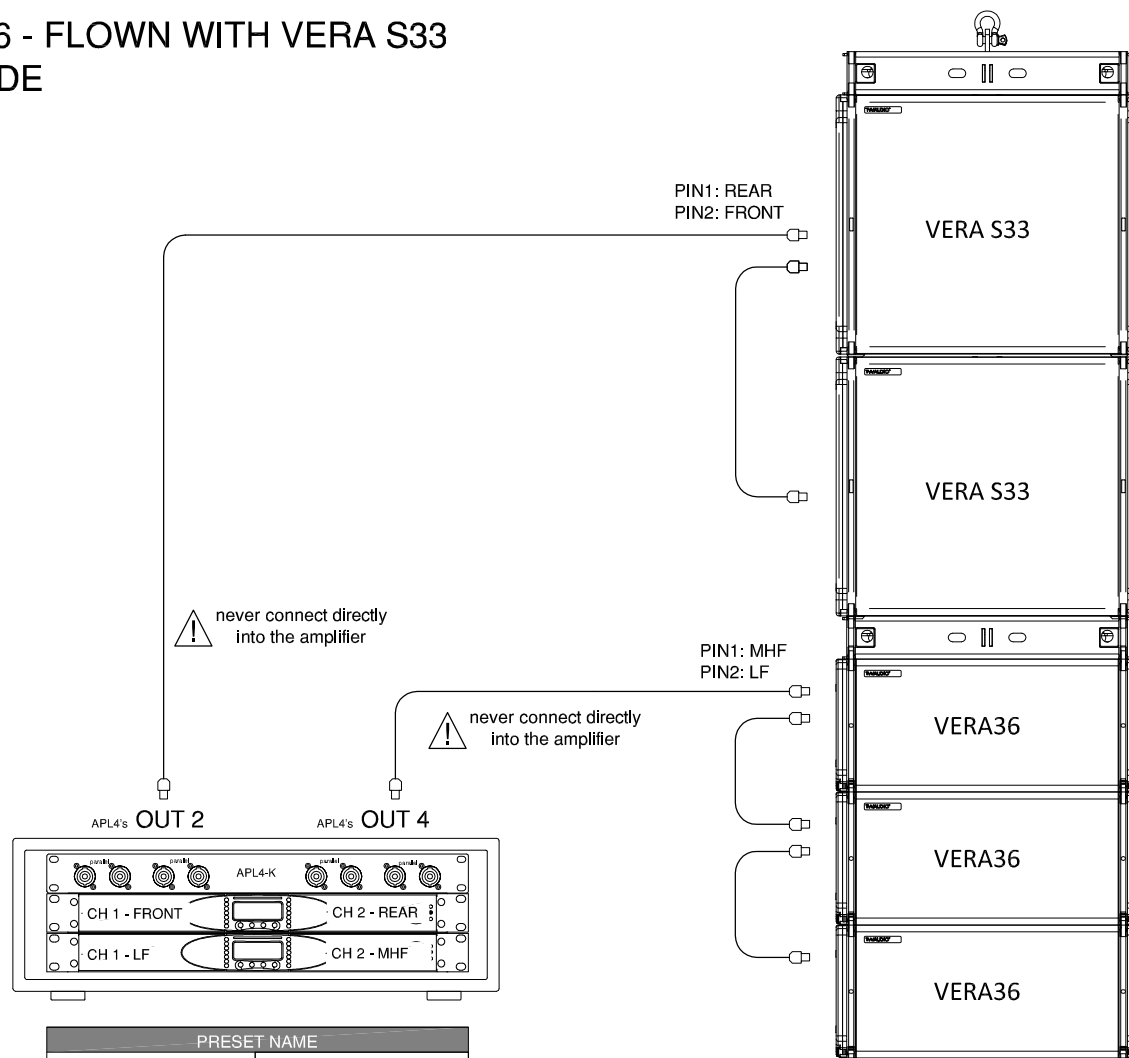

## VERA36 - FLOWN WITH VERA S33 ONE SIDE

PRESET NAME			
	CHANNEL 1		CHANNEL 2
AMP 1	VS33-CARDIO-front	VS33-rear	A03
AMP 2	V36-ACTIVE-LF	V36-ACTIVE-HF	A03

ALTERNATIVE	AMP 1	VS33-ENDFIRE-front	VS33-rear	A03
-------------	-------	--------------------	-----------	-----

READ VERA36 and VERA S33 QUICK SETUP GUIDES!