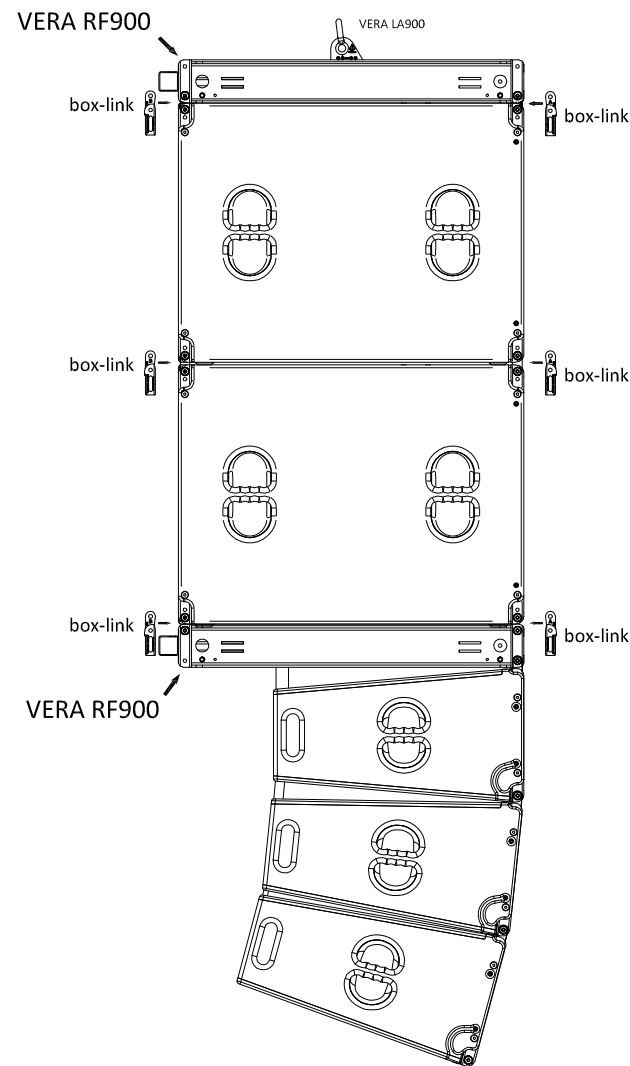

## VERA36 - FLOWN WITH VERA S33 ONE SIDE

PRESET NAME			
	CHANNEL 1		CHANNEL 2
AMP 1	VS33-CARDIO-front	VS33-rear	A03
AMP 2	V36-ACTIVE-LF	V36-ACTIVE-HF	A03

ALTERNATIVE	AMP 1	VS33-ENDFIRE-front	VS33-rear	A03
-------------	-------	--------------------	-----------	-----

READ VERA36 and VERA S33 QUICK SETUP GUIDES!